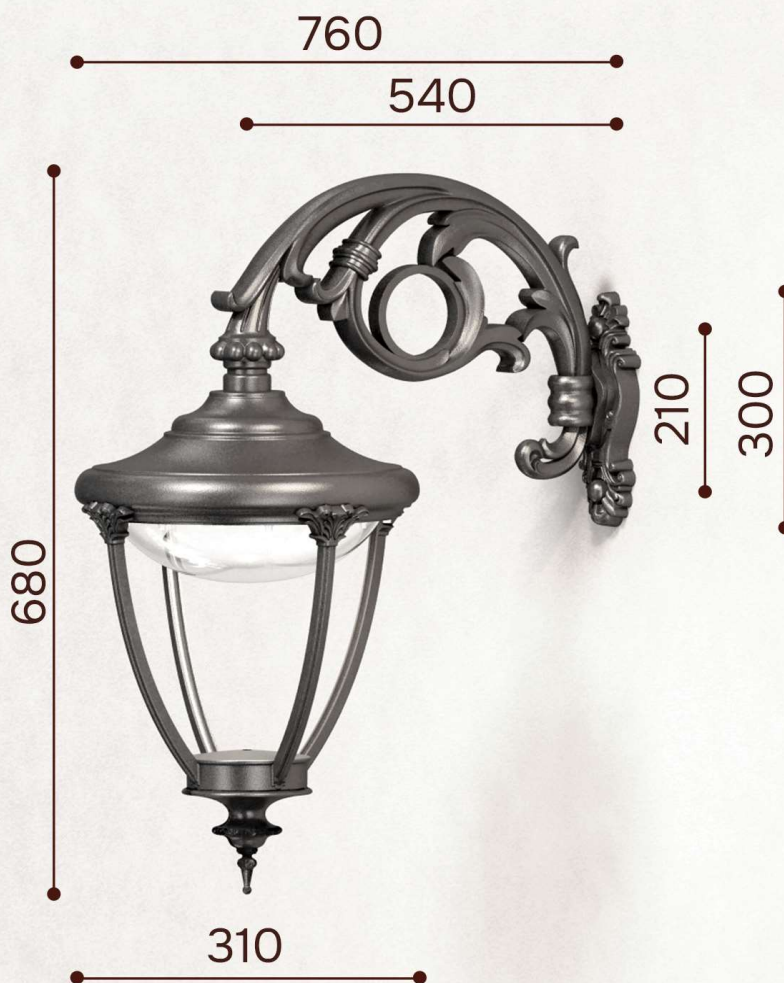

383_Бра_В_ VEGA.OUT-715.D430DwL

артикул **383**

Бра_В_ VEGA.OUT-715.D430DwL

Артикул:	383
Высота в сборе, мм:	680
Масса в сборе со светильниками (без закладной), кг:	27
Материал опоры:	Без несущей опоры
Материал кронштейна:	Высокохудожественное литье, алюминиевый сплав
Источник света (ИС) светильника:	LED модуль
Мощность каждого светильника, Вт:	25
Тип лакокрасочного покрытия:	ДВУХслойное порошковое покрытие: цинконаполненный грунт + полиэфирная краска
Итоговая цена вкл.НДС 22%, руб:	85 210,00 Р

383

Бра_W_VEGA.OUT-715.D430DwL

Несущая стойка:	-
Подготовка поверхности:	Подготовка поверхности перед окрашиванием в соответствии с системой защитно-декоративного покрытия для окружающей среды средней коррозионной категории C3 по ISO 12944-2-2009 (предварительная абразивная обработка до степени Sa2,5 в соответствии с ISO 8501)
Покрытие несущей стойки:	-
Покрытие литых элементов:	ДВУХслойное порошковое покрытие: цинконаполненный грунт + полиэфирная краска
Корпус (основание) светильника:	Высокохудожественное литье, алюминиевый сплав
Рассеиватель светильника:	прозрачный ПЭТ-Г
Световой поток LED модуля / лампы без учета потерь, Лм:	2750+10%
Степень защиты корпуса:	IP54
Степень защиты светового отсека:	IP67
Светораспределение (КСС):	(Ш) Широкая боковая
Цена опоры без ЗДФ, без светильника, вкл.НДС 22%, руб:	27 610,00 Р
Цена светильника(ов), вкл.НДС 22%, руб:	57 600,00 Р
Цена закладной детали фундамента, вкл.НДС 22%, руб:	0,00 Р
Закладная деталь фундамента (ЗДФ):	НЕ включена в стоимость